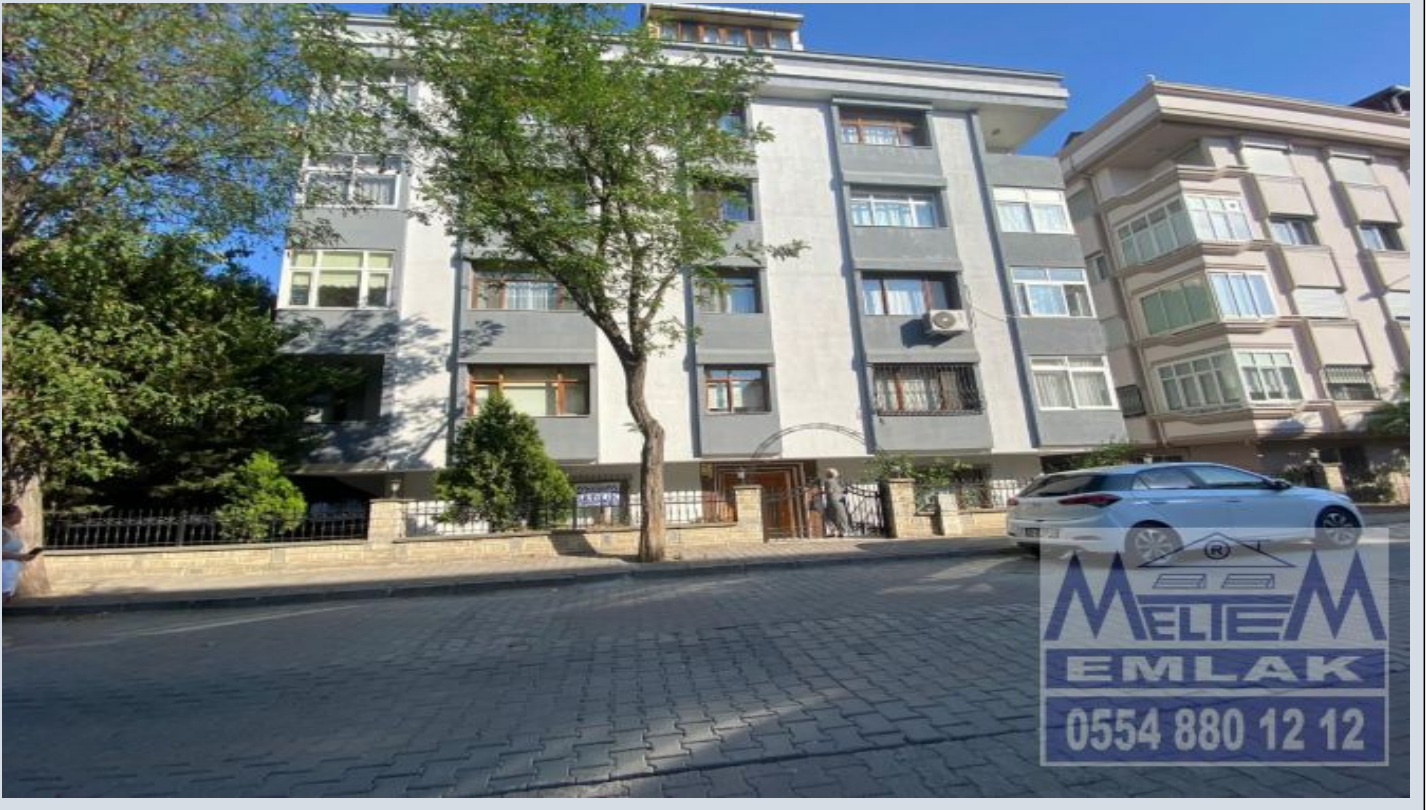

## BAHÇELİEVLER YAYLADA 2 DAİRE BİRDEN SATILIKTIR. İstanbul / Bahçelievler

Продажа - квартира 15,350,000 TL | 180 m2 İstanbul / Bahçelievler

Кол-во комнат : 5  
Кол-во гостиных : 2  
Кол-во ванных комнат : 2  
Тип объекта : Квартира  
Статус объекта : Вторичное  
Статус использования : С арендатором  
Отопление : Бойлер  
Отопление (тип) : Природный газ  
Этаж :  
Кол-во этажей в здании : 5  
Год постройки : 2000  
Аванс : 0 TL  
Направление/сторона : Запад  
Север  
Юг  
Кол-во балконов : 3  
ежемесячн.платежи за обслуживание) : 1000 TL  
Св-во о праве собственности) : Св-во о праве пользования  
рендный доход : 70000  
Title Deed - Area No : 463  
Title Deed - Parcel No : 5  
: Да

BAHÇELİEVLER YAYLA PİRAMİT e YAKIN 2000 YILI YAPIMI DEPREM SONRASI BİNADA KAPALI GARAJLI KOMBİLİ GENİŞ BALKONLU DÜZ GİRİŞ KAT İKİ DAİRE birlikte SATILIKTIR. KARŞILIKLI İKİ DÜZ GİRİŞ DAİRE AYNI ANDA SATILACAKTIR. birlikte yada ayrı ayrı fakat aynı zamanda satılıktır.İki kişi de alabilir. .BU SATIŞ BEDELİNE İKİ DAİRE ALACAKSINIZ. BAHÇELİEVLERİN EN NEZİH SEMTİNDEDİR. YÜRÜYEREK METROBÜS METROYA YAKINDIR. KADİR HAS AVM -MİGROS AYNI MESAFEDEDİR. YAYLA CADDESİ PİRAMİTİN ÖNÜNDEN GEÇEN HER YERE BELEDİYE OTOBÜSÜ DOLMUŞ VE MÜNİBÜSLER BOLDUR. DİARELER kiracı (70.000TLaylık) RANDEVU İLE GÖSTERİLİR.///Dairelerde geçici kiracılar vardır--Evleri yenileniyor bitince çıkacaklar.. LÜTFEN MELTEM ÖNDER`den randevu alınız Bu ilan Emlak Asistanım CRM Programı tarafından otomatik entegre edilmiştir.\*