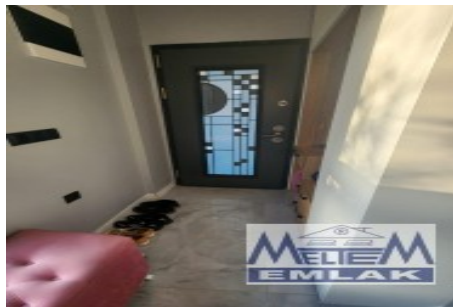

İlan No:f-220224-891